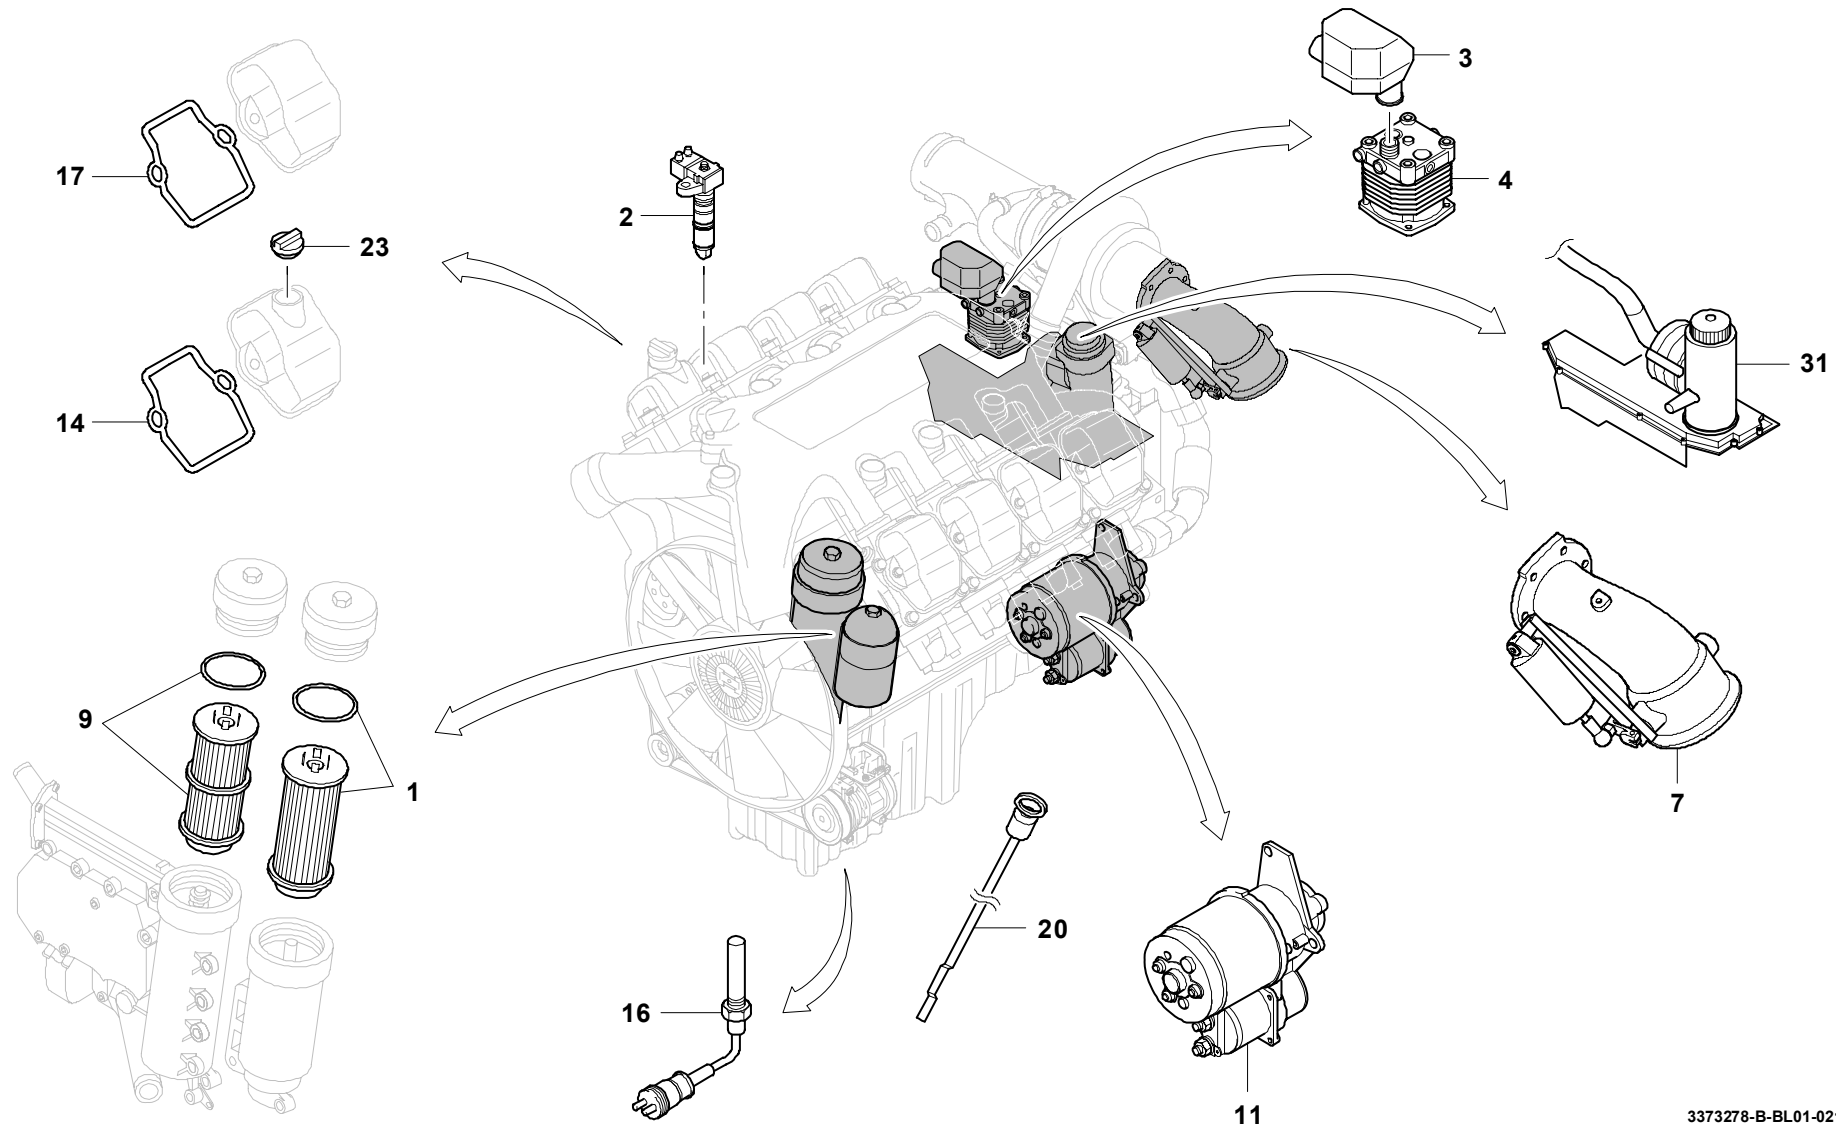

GROVEDIESELMOTOR
DIESEL ENGINEBILDTADEL
PICTORIAL DISPLAY

02.11

3373278-ETL B

1/2

**GMK 6300
BE 506
G 631**

GROVEDIESELMOTOR
DIESEL ENGINEBILDТАFЕL
PICTORIAL DISPLAYGMK 6300
BE 506
G 631

02.11

3373278-ETL B